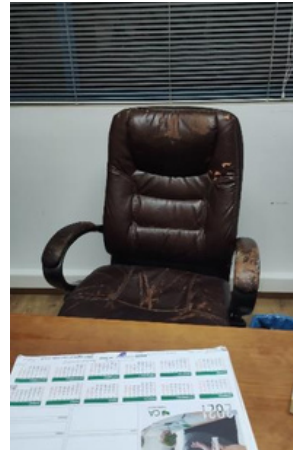

Verba 2 · (Continuação)

Descrição

- 9 Mesas cinzentas pés de ferro;
- 19 Cadeiras pretas;
- 1 Mesa quadrada de madeira de cor cinzenta;
- 1 Secretária pequena de madeira;
- 1 Mesa redonda de vidro;
- 4 Cadeirões em pele preta;
- 1 Mesa quadrada de vidro com pés de ferro;
- 5 Floreiras de cor castanha;
- 2 Secretárias articuladas cinzentas com pés de cor verde e módulo de gavetas integrada;
- 1 Secretária cinzenta e verde;
- 1 Secretária cinzenta com módulo de gavetas;
- 1 Dosímetro (exposição);
- 1 Mesa quadrada cinzenta;
- 1 Secretária articulada grande cinzenta com pés de cor preta;
- 1 Secretária cinzenta retangular;
- 2 Secretárias de madeira com módulos;
- 1 Módulo de gavetas branco;
- 1 Cadeira de Napa castanha;
- 1 Móvel de prateleiras cinzento;
- 1 Móvel de prateleiras cinzento com portas de correr;
- 8 Cadeiras em tecido de várias cores;
- 1 Móvel de arquivo cinzento com portas de correr;
- 1 Armário com portas de cor preta e tampo de madeira;
- 5 Prateleiras metálicas;
- 3 Computadores (em estado de sucata);
- 1 Impressora marca "HP" (em estado de sucata).

Valor Base: **3.800,00 €**

Valor Mínimo: **3.230,00 €**

Mais informações - **CONTATO: Acácio Oliveira · 910 546 477**