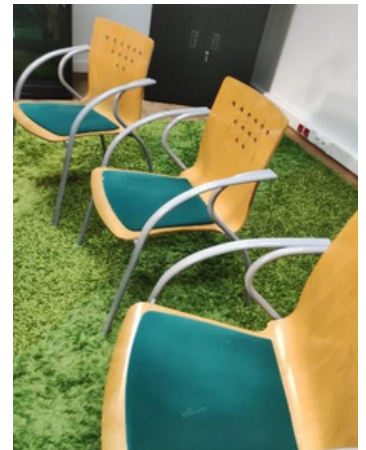

Verba 2 · (Continuação)

Descrição

- 9 Mesas cinzentas pés de ferro;
- 19 Cadeiras pretas;
- 1 Mesa quadrada de madeira de cor cinzenta;
- 1 Secretária pequena de madeira;
- 1 Mesa redonda de vidro;
- 4 Cadeirões em pele preta;
- 1 Mesa quadrada de vidro com pés de ferro;
- 5 Floreiras de cor castanha;
- 2 Secretárias articuladas cinzentas com pés de cor verde e módulo de gavetas integrada;
- 1 Secretária cinzenta e verde;
- 1 Secretária cinzenta com módulo de gavetas;
- 1 Dosímetro (exposição);
- 1 Mesa quadrada cinzenta;
- 1 Secretária articulada grande cinzenta com pés de cor preta;
- 1 Secretária cinzenta retangular;
- 2 Secretárias de madeira com módulos;
- 1 Módulo de gavetas branco;
- 1 Cadeira de Napa castanha;
- 1 Móvel de prateleiras cinzento;
- 1 Móvel de prateleiras cinzento com portas de correr;
- 8 Cadeiras em tecido de várias cores;
- 1 Móvel de arquivo cinzento com portas de correr;
- 1 Armário com portas de cor preta e tampo de madeira;
- 5 Prateleiras metálicas;
- 3 Computadores (em estado de sucata);
- 1 Impressora marca "HP" (em estado de sucata).

Valor Base: **3.800,00 €**

Valor Mínimo: **3.230,00 €**

Mais informações - **CONTATO: Acácio Oliveira · 910 546 477**