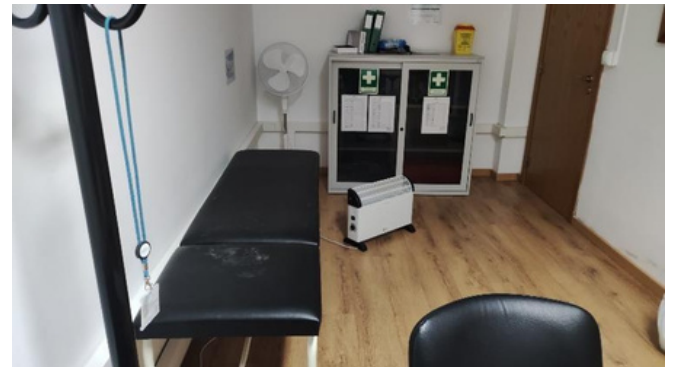

Verba 2 · (Continuação)

Descrição

- 9 Mesas cinzentas pés de ferro;
- 19 Cadeiras pretas;
- 1 Mesa quadrada de madeira de cor cinzenta;
- 1 Secretária pequena de madeira;
- 1 Mesa redonda de vidro;
- 4 Cadeirões em pele preta;
- 1 Mesa quadrada de vidro com pés de ferro;
- 5 Floreiras de cor castanha;
- 2 Secretárias articuladas cinzentas com pés de cor verde e módulo de gavetas integrada;
- 1 Secretária cinzenta e verde;
- 1 Secretária cinzenta com módulo de gavetas;
- 1 Dosímetro (exposição);
- 1 Mesa quadrada cinzenta;
- 1 Secretária articulada grande cinzenta com pés de cor preta;
- 1 Secretária cinzenta retangular;
- 2 Secretárias de madeira com módulos;
- 1 Módulo de gavetas branco;
- 1 Cadeira de Napa castanha;
- 1 Móvel de prateleiras cinzento;
- 1 Móvel de prateleiras cinzento com portas de correr;
- 8 Cadeiras em tecido de várias cores;
- 1 Móvel de arquivo cinzento com portas de correr;
- 1 Armário com portas de cor preta e tampo de madeira;
- 5 Prateleiras metálicas;
- 3 Computadores (em estado de sucata);
- 1 Impressora marca "HP" (em estado de sucata).

Valor Base: **3.800,00 €**

Valor Mínimo: **3.230,00 €**

Mais informações - **CONTATO: Acácio Oliveira · 910 546 477**