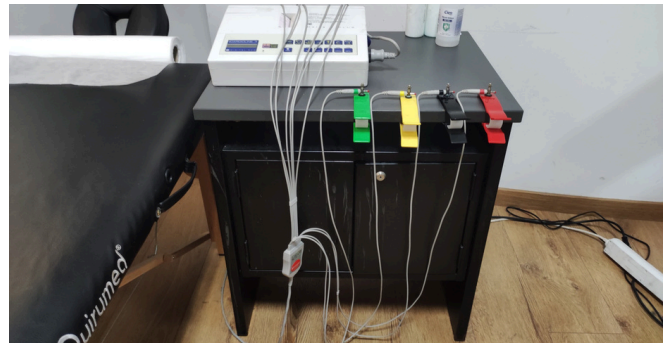

Verba 2 · (Continuação)

Descrição

- 2 Secretárias pretas com tampo de madeira;
- 1 Móvel preto com portas e tampo de madeira;
- 1 Secretária de canto com módulo de gavetas;
- 2 Estruturais metálicas com 4 prateleiras;
- 2 Estruturais metálicas com 4 prateleiras;
- 4 Cadeiras de escritório pretas de napa com rodízios;
- 1 Cadeira de tecido de cor cinzenta com rodízios;
- 2 Cadeiras de tecido de cor verde;
- 3 Secretárias de inox com tampo de madeira;
- 1 Secretária de vidro;
- 1 Mesa de apoio de vidro;
- 4 Cadeiras pretas com rodízios;
- 2 Armários cacifo com 3 portas;
- 1 Frigorífico;
- 1 Televisão;
- 1 Mesa com pés de ferro grande;
- 4 Cadeiras brancas de plástico;
- 1 Cadeira de tecido verde;
- 1 Máquina de café branca, marca “Pingo Doce”;
- 1 micro-ondas marca “KUNFT”;
- 1 Totem luminoso;
- 1 Máquina de café marca “SIEMENS”;
- 1 Secretária branca com gavetas;
- 2 Estantes tipo handy de cor branca com 5 prateleiras;
- 1 Mesa de reuniões redonda de cor cinza;
- 2 Cadeiras com rodízios de cor azul;
- 2 Cadeiras de tecido de cor verde;
- 1 Mesa de apoio com tampo em madeira.

Valor Base: **3.800,00 €**

Valor Mínimo: **3.230,00 €**

VISITAS: Por Marcação **INFORMAÇÕES:** 244836316 – geral@vamgo.pt